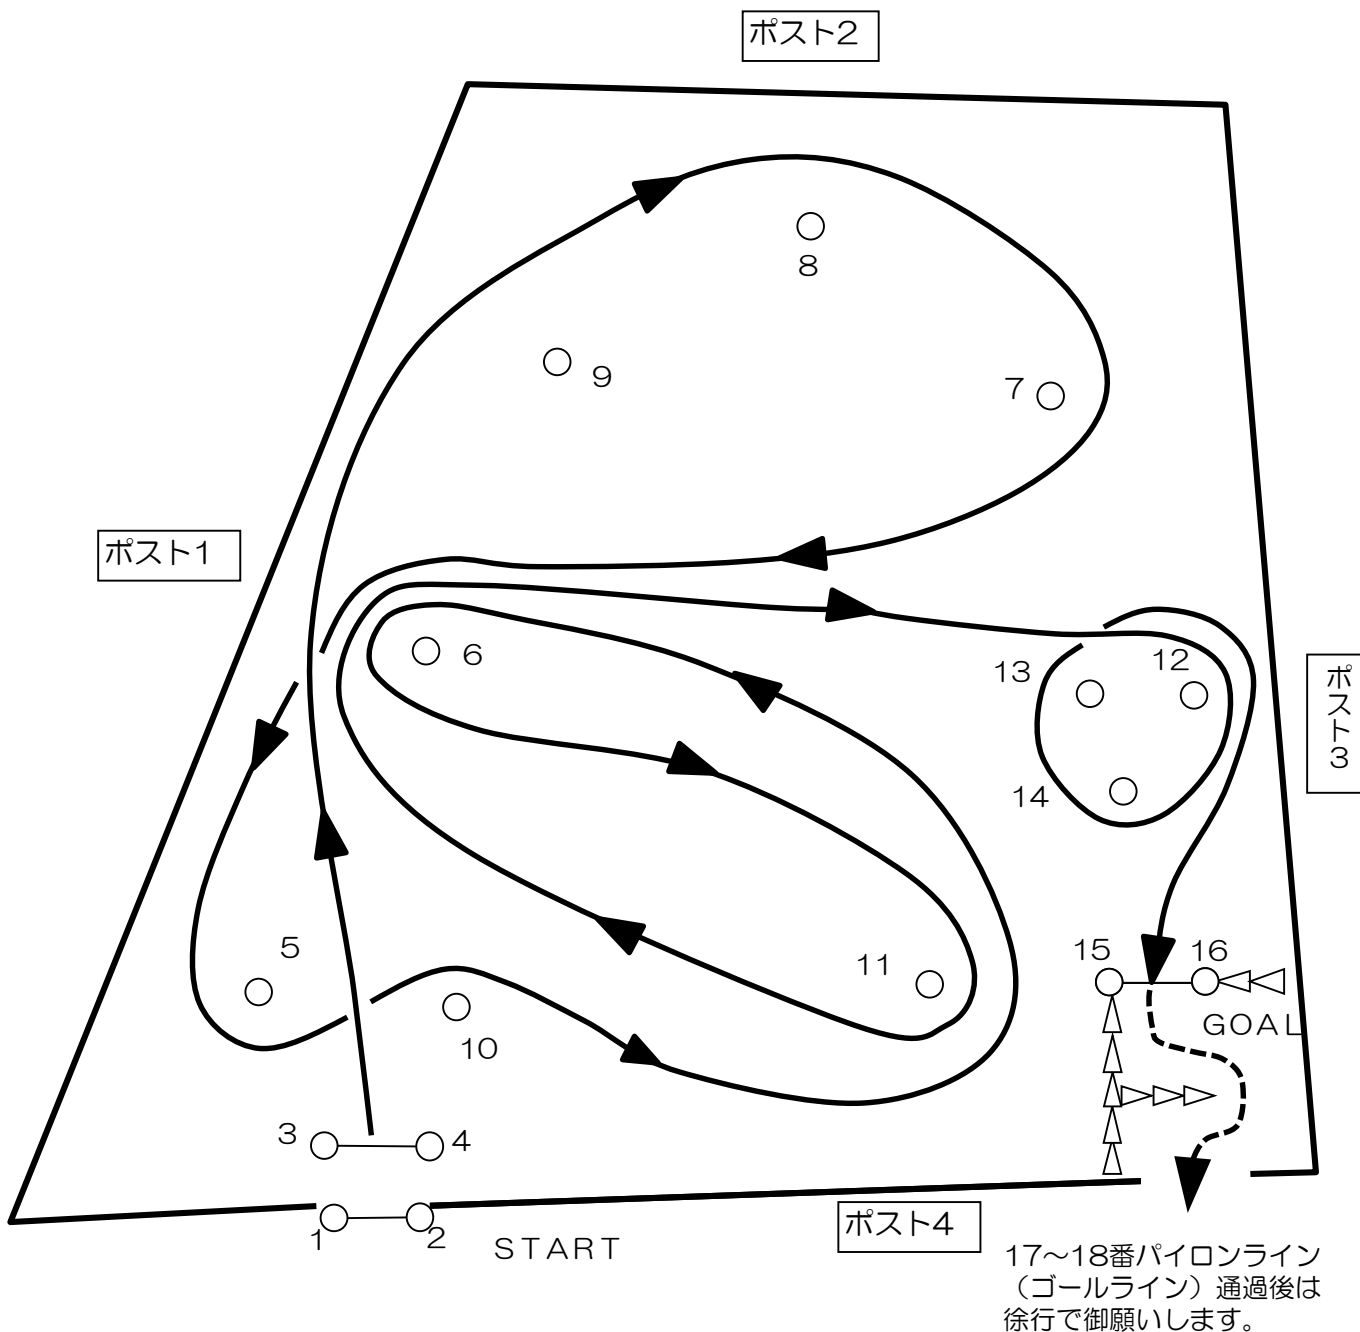

本番ドライ 最新版

ビギナーズジムカーナin筑波 2016第5戦 コース図

はじめてクラス