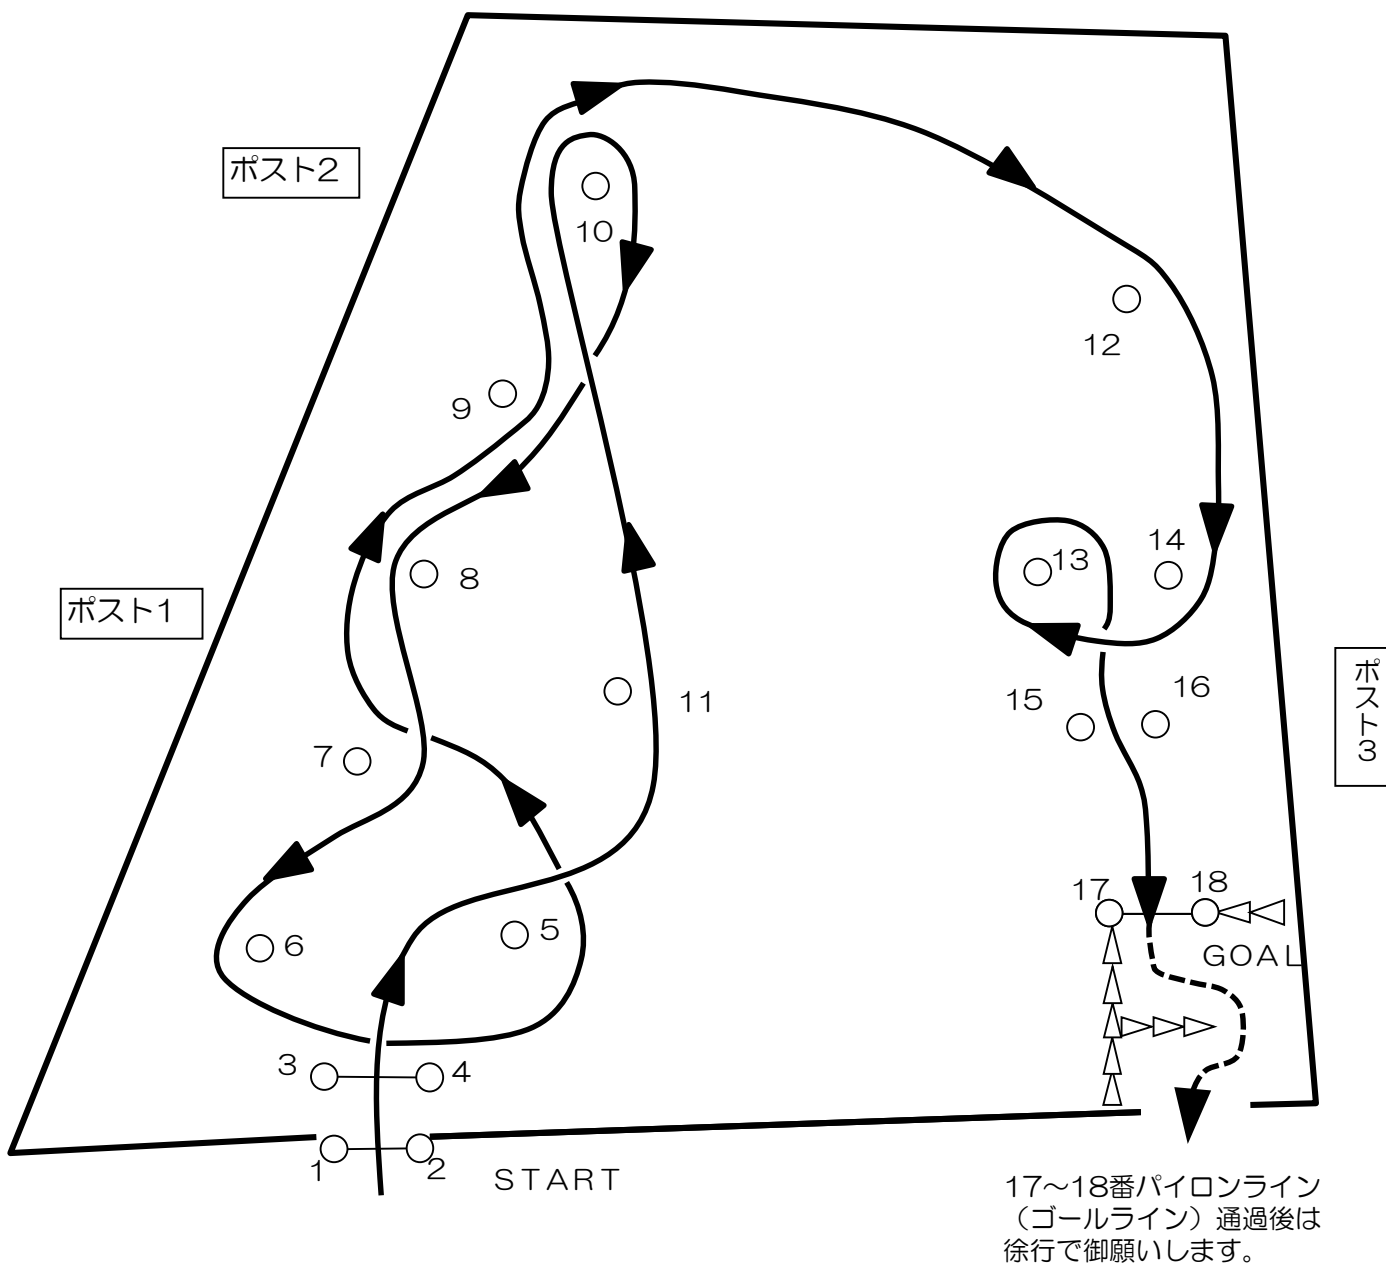

17~18番パイロンライン
 (ゴールライン) 通過後は
 徐行でお願いします。

本戦ドライ

はじめてクラス本戦ドライ&ウェット

ビギナーズジムカーナin筑波 2016第3戦 コース図