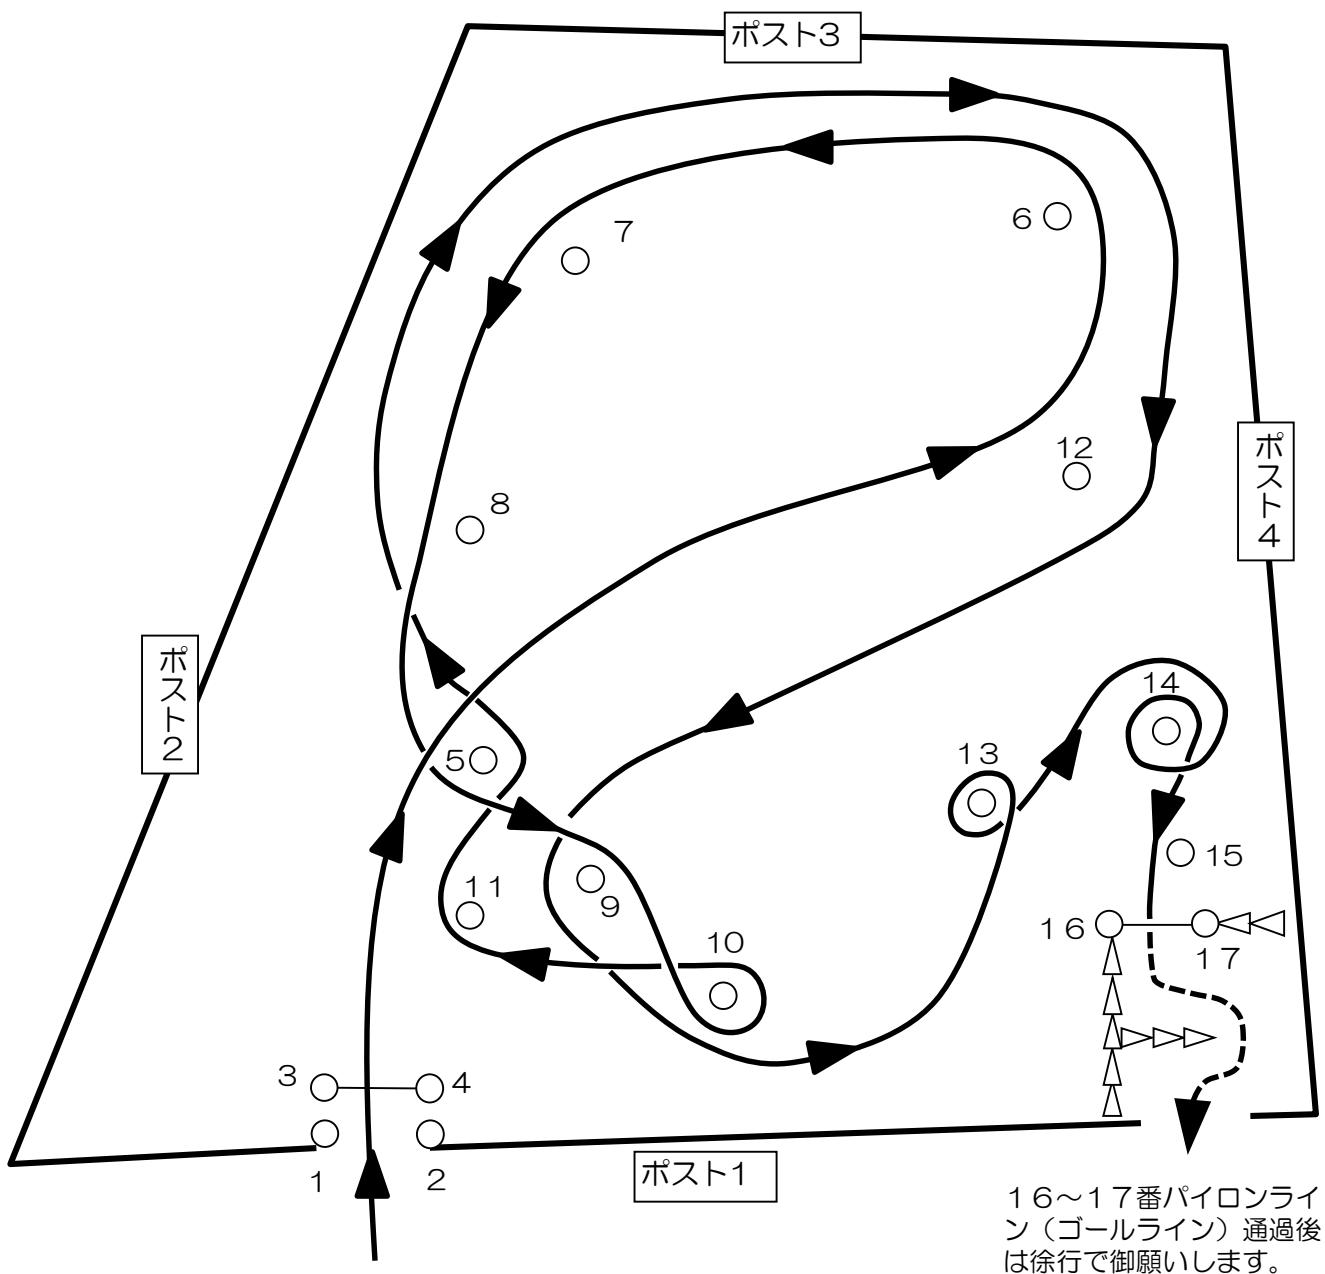

ビギナーズ ジムカーナin筑波

ビギナーズジムカーナin筑波 2015 フェスティバル戦
はじめてクラス コース図