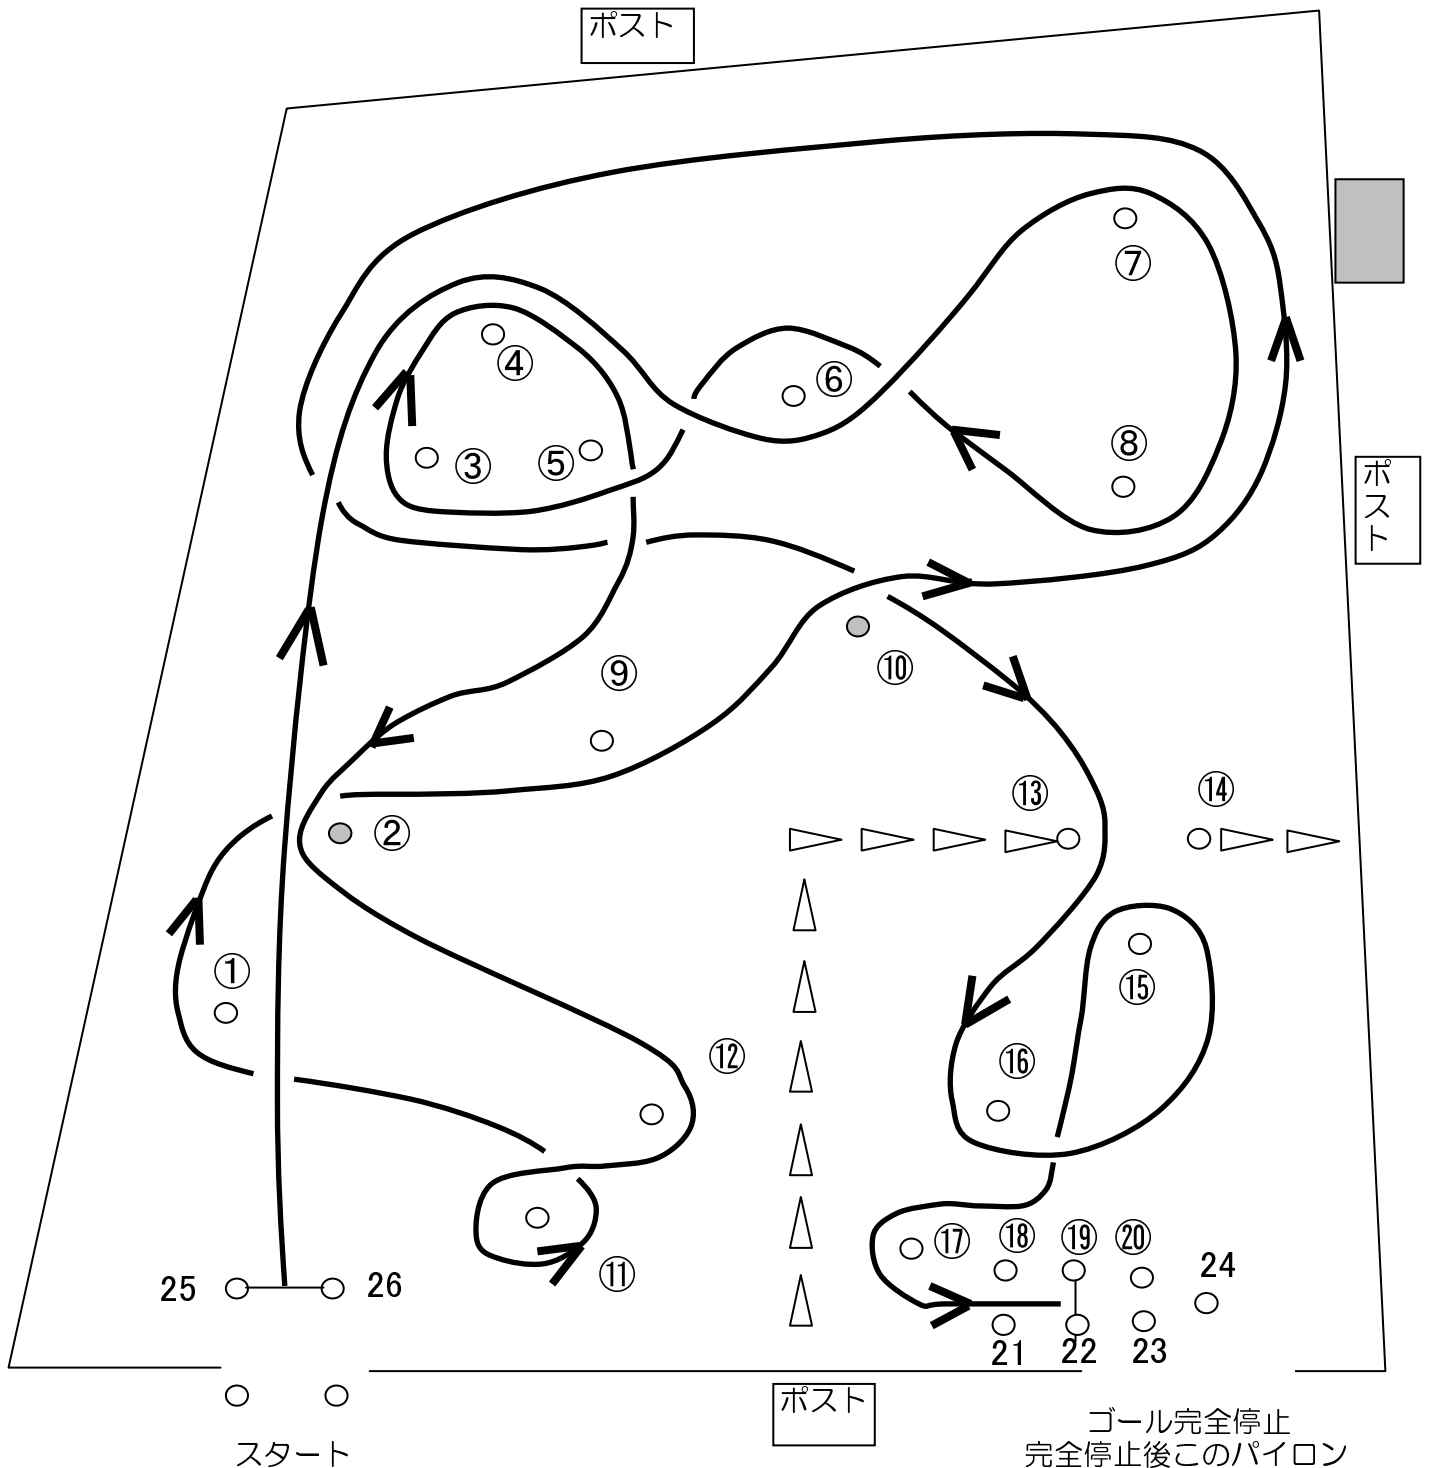

ビギナーズジムカーナ in 筑波 第四戦 コース図

ZummyRacingFamily

ゴール完全停止
完全停止後このパイロン
を移動させますので
パドックに戻ってください。

▷ 倒れているみどりパイロンは規制パイロンのため。接触するとミスコース扱いとなる。