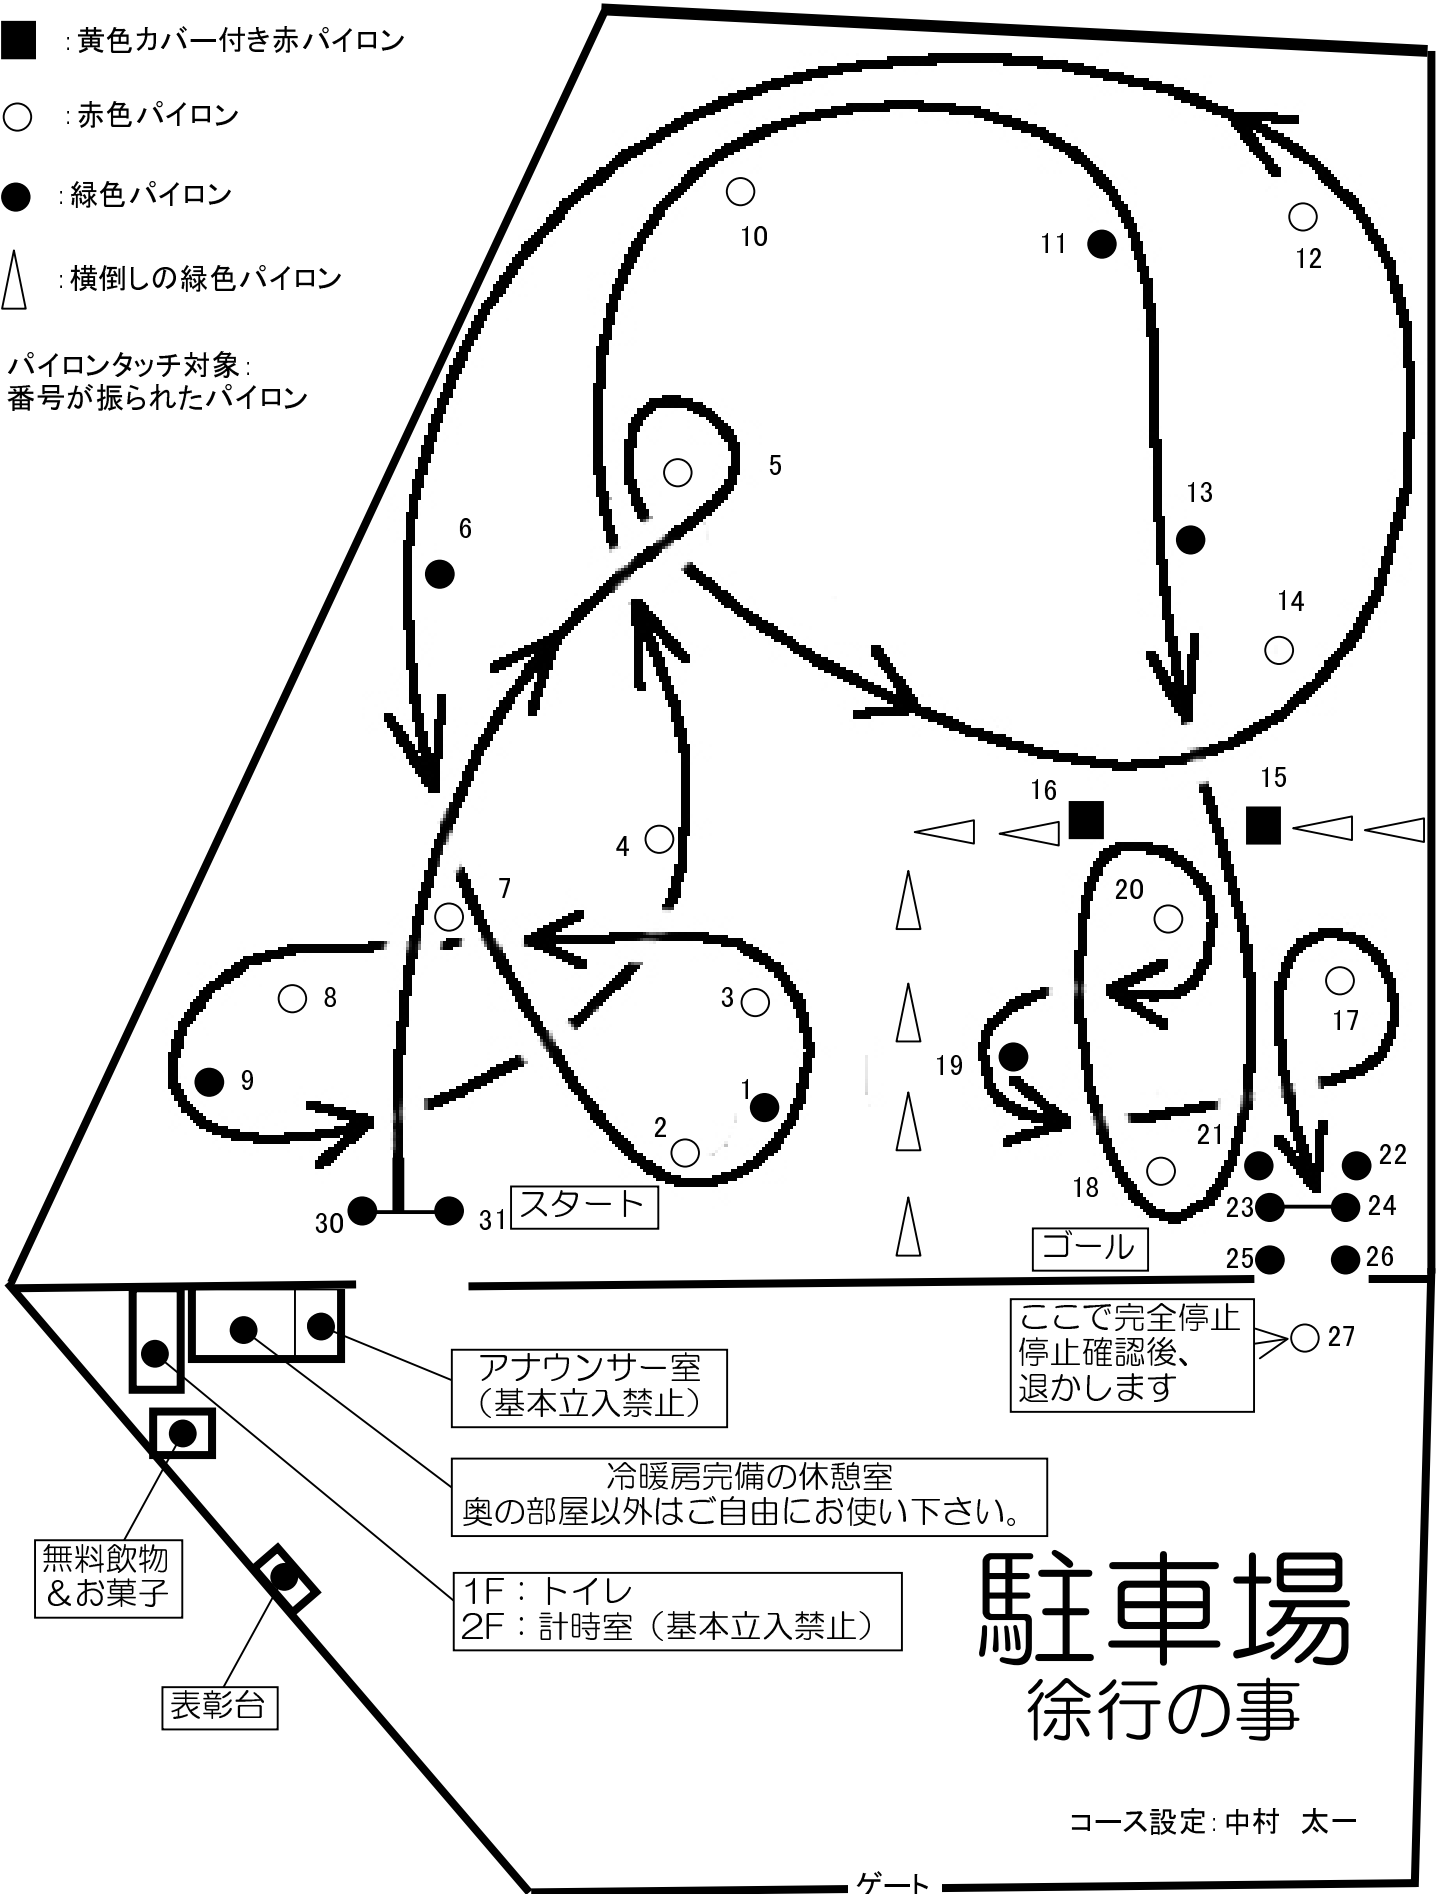

2011ビギナーズジムカーナ in 筑波 第3戦 8/28

■ :黄色カバー付き赤パイロン

○ :赤色パイロン

● :緑色パイロン

△ :横倒しの緑色パイロン

パイロンタッチ対象:
番号が振られたパイロン

ここで完全停止
停止確認後、
退かします

アナウンサー室
(基本立入禁止)

冷暖房完備の休憩室
奥の部屋以外はご自由にお使い下さい。

1F: トイレ
2F: 計時室 (基本立入禁止)

無料飲物
& お菓子

表彰台

駐車場 徐行の事

コース設定: 中村 太一

ゲート