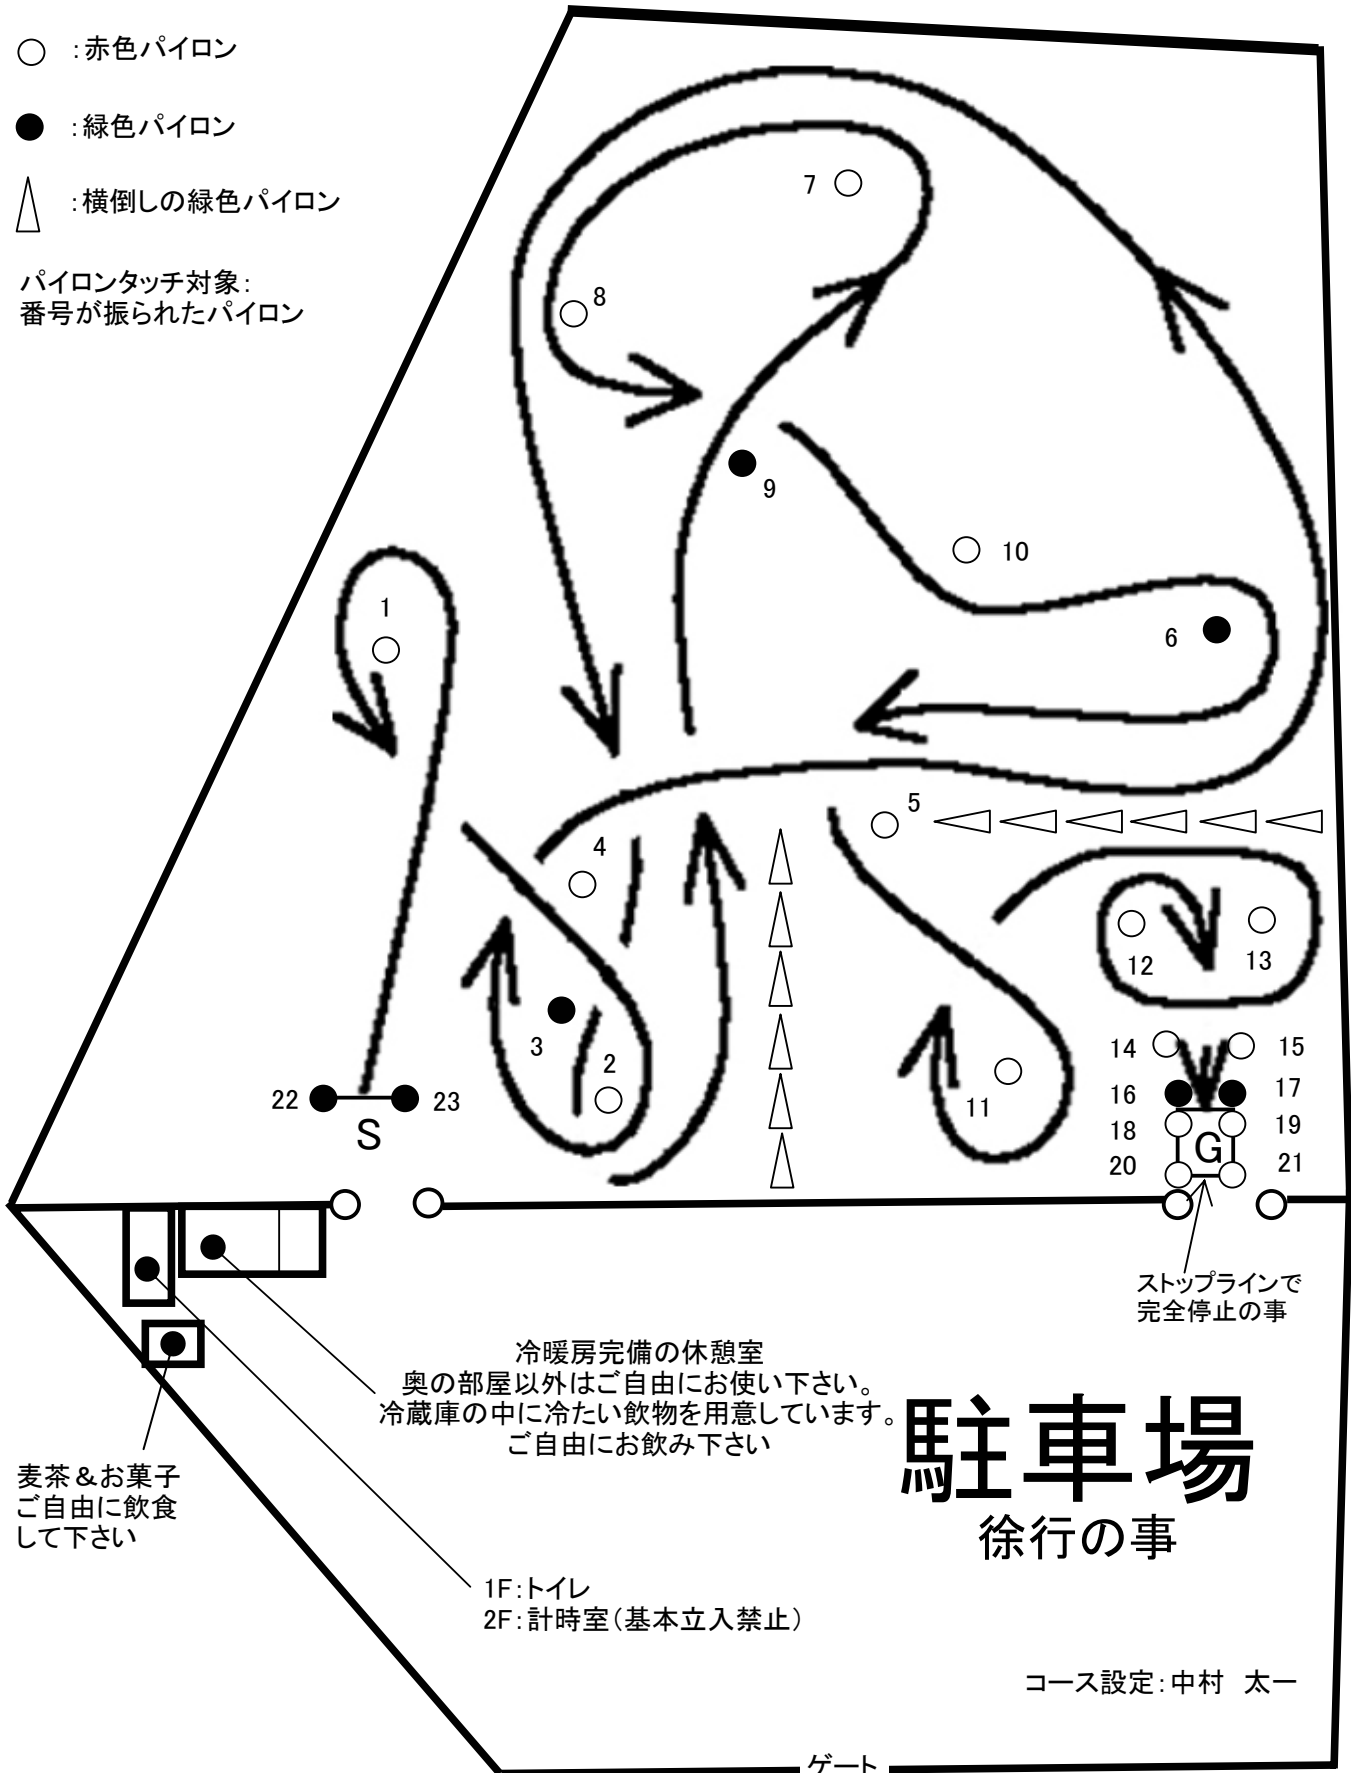

# 2011ビギナーズジムカーナ in 筑波 第1戦 コース図

○ : 赤色パイロン

● : 緑色パイロン

△ : 横倒しの緑色パイロン

パイロンタッチ対象:  
番号が振られたパイロン

麦茶 & お菓子  
ご自由に飲食  
して下さい

冷暖房完備の休憩室  
奥の部屋以外はご自由にお使い下さい。  
冷蔵庫の中に冷たい飲物を用意しています。  
ご自由にお飲み下さい

1F: トイレ  
2F: 計時室 (基本立入禁止)

## 駐車場

徐行の事

コース設定: 中村 太一

ゲート